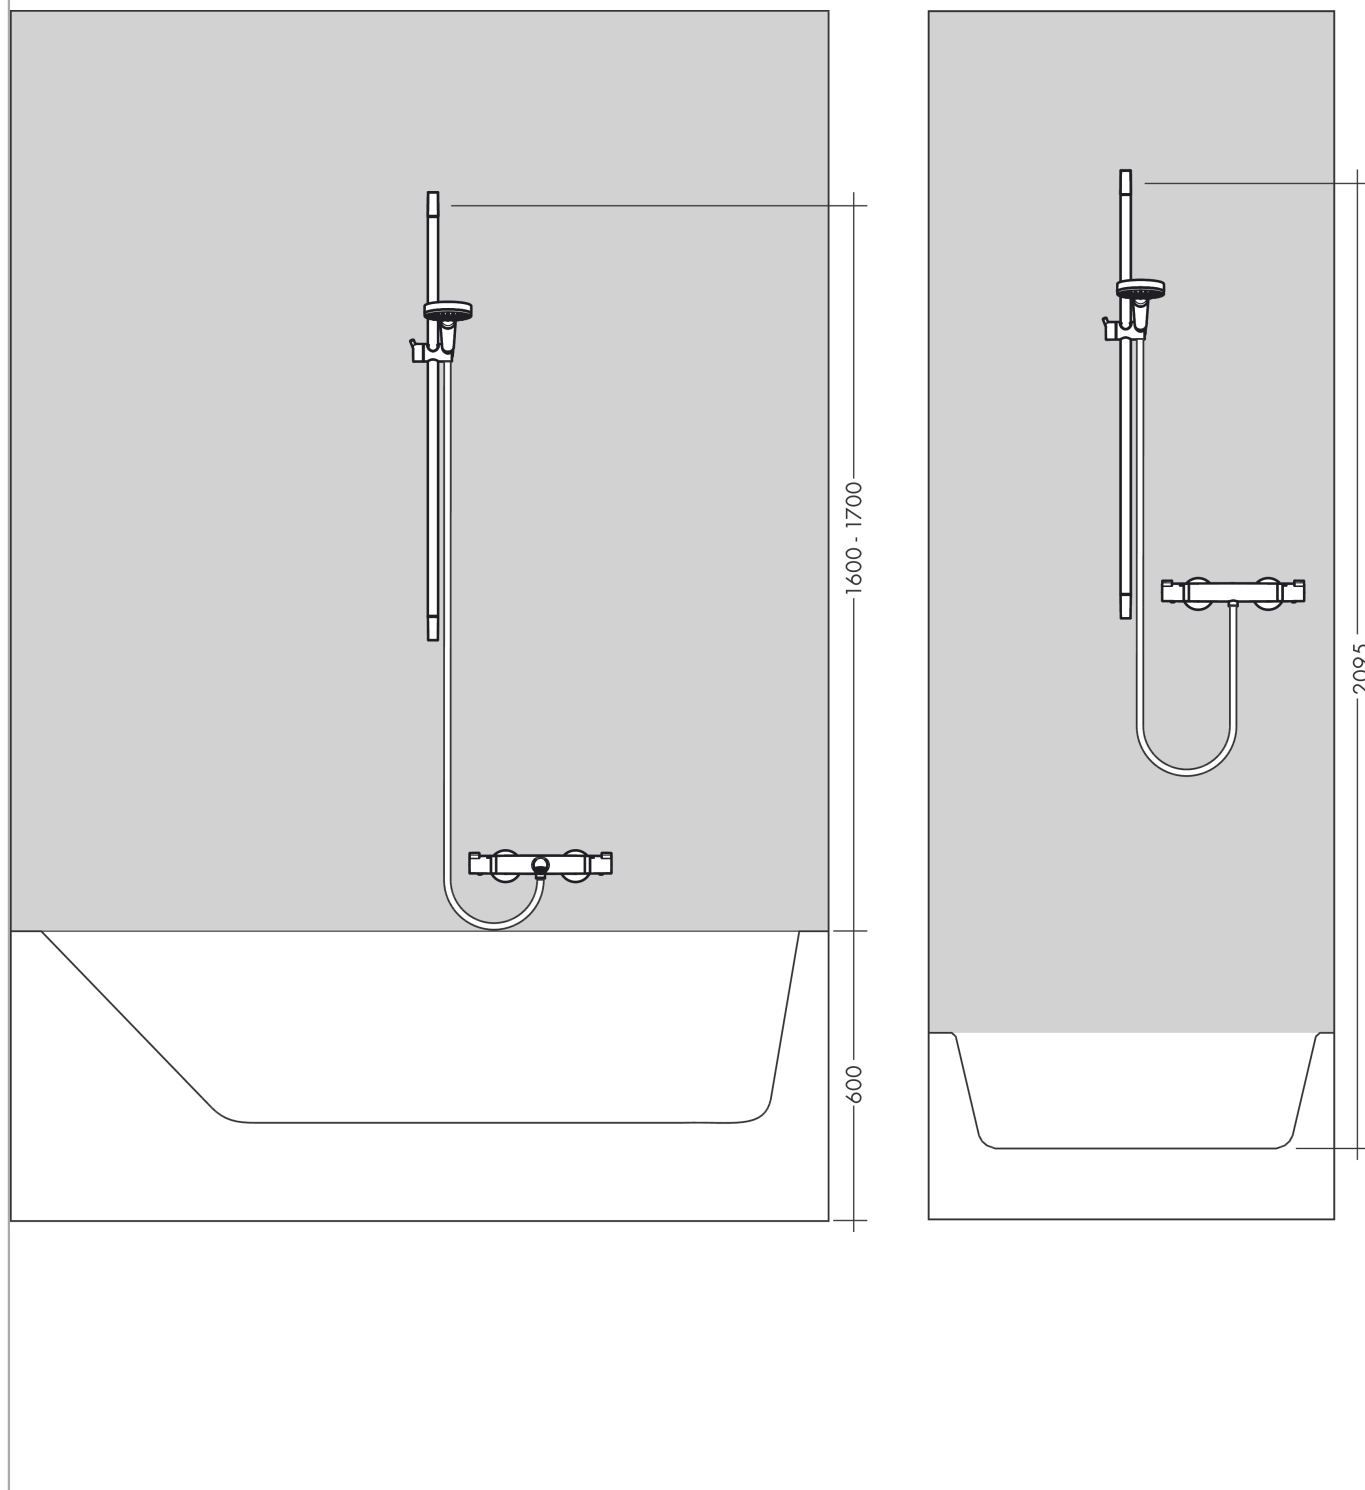

Unica

S Puro glijstang 90 cm met doucheslang

Oppervlakte finish: **mat zwart** Artikelnummer: **28631670**

Beschrijving

- bestaat uit: glijstang, doucheslang, schuifstuk
- draaikoppeling voorkomt dat de slang in de knoop raakt
- buislengte: 1008 mm
- douchestangdiameter: 22 mm
- profielbuis: rond
- metalen handdouchehouder
- handdouchehouder met vergrendelingsmechanisme
- schuifstuk traploos instelbaar
- wandhouders gemaakt van kunststof

Artikeldetails

Vrijblijvende advies
verkoopprijs excl. BTW 202,05 €

Vrijblijvende advies
verkoopprijs incl. BTW 244,48 €

Designprijzen

Productfoto

Maattekening

Unica**S Puro glijstang 90 cm met doucheslang**Oppervlakte finish: **mat zwart** Artikelnummer: **28631670****Inbouwvoorbeeld**

Unica
S Puro glijstang 90 cm met doucheslang
 Oppervlakte finish: **mat zwart** Artikelnummer: **28631670**

Explosietekening

Bouwjaar: >08/19

Unica**S Puro glijstang 90 cm met doucheslang**Oppervlakte finish: **mat zwart** Artikelnummer: **28631670****Reserveonderdelenlijst**

Bouwjaar: >08/19

Regel	Beschrijving	Artikelnummer	Prijs incl. BTW	VE
1	afdekkap	97709670	-	1
2	schuifstuk cpl.	97651670	-	1
3	opvulschijf 7 mm	97450670	-	1
4	wandsteun	96275000	-	1
5	bevestigingsmateriaal	96179000	-	1
6	doucheslang Isiflex'B 1,60 m	28276670	-	1