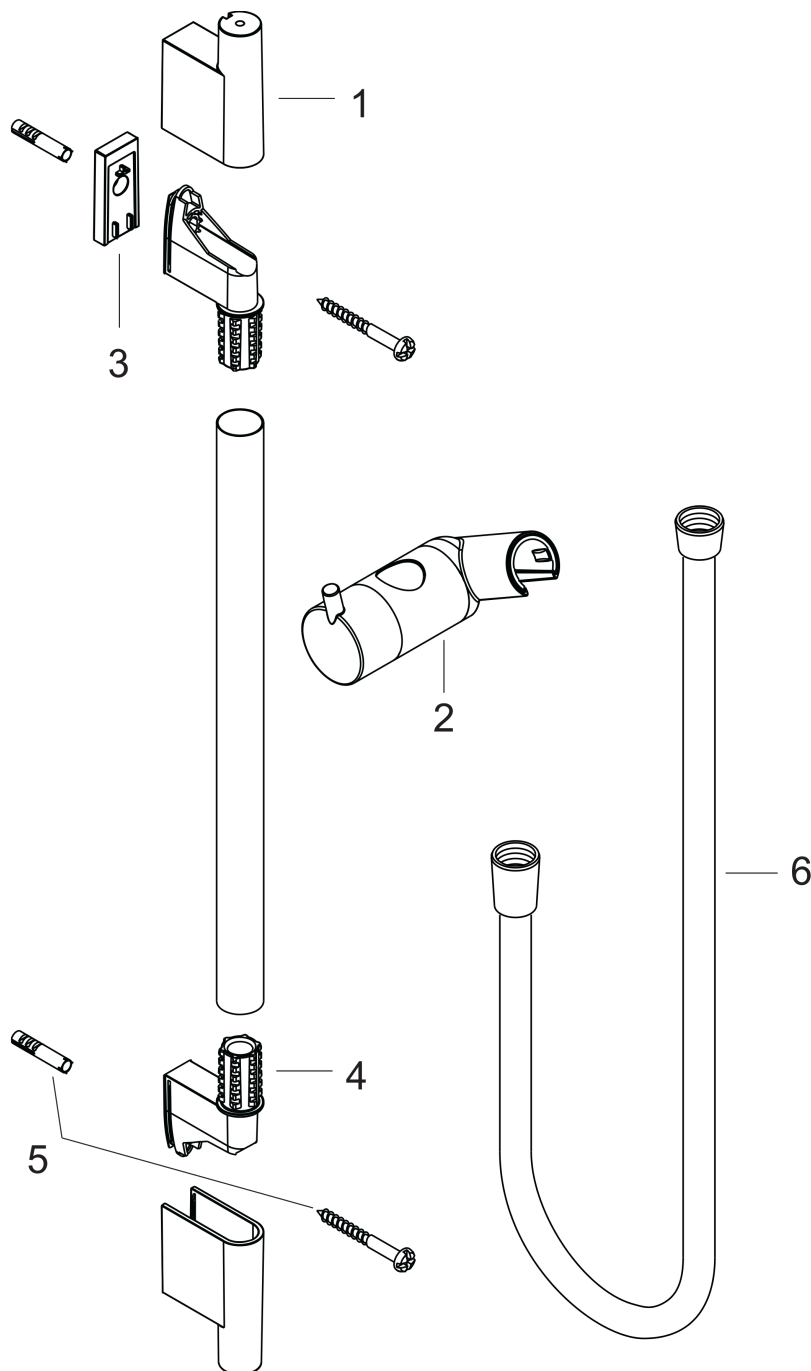

Unica

S Puro glijstang 90 cm met doucheslang

Oppervlakte finish: **mat zwart** Artikelnummer: **28631670**

Beschrijving

- bestaat uit: glijstang, doucheslang, schuifstuk
- draaikoppeling voorkomt dat de slang in de knoop raakt
- buislengte: 1008 mm
- douchestangdiameter: 22 mm
- profielbuis: rond
- metalen handdouchehouder
- handdouchehouder met vergrendelingsmechanisme
- schuifstuk traploos instelbaar
- wandhouders gemaakt van kunststof

Artikeldetails

Vrijblijvende advies
verkoopprijs excl. BTW 202,05 €

Vrijblijvende advies
verkoopprijs incl. BTW 244,48 €

Designprijzen

Productfoto

Maattekening

Unica**S Puro glijstang 90 cm met doucheslang**Oppervlakte finish: **mat zwart** Artikelnummer: **28631670****Inbouwvoorbeeld**

Unica
S Puro glijstang 90 cm met doucheslang
 Oppervlakte finish: **mat zwart** Artikelnummer: **28631670**

Explosietekening

Bouwjaar: >08/19

Unica**S Puro glijstang 90 cm met doucheslang**Oppervlakte finish: **mat zwart** Artikelnummer: **28631670****Reserveonderdelenlijst**

Bouwjaar: >08/19

Regel	Beschrijving	Artikelnummer	Prijs incl. BTW	VE
1	afdekkap	97709670	-	1
2	schuifstuk cpl.	97651670	-	1
3	opvulschijf 7 mm	97450670	-	1
4	wandsteun	96275000	-	1
5	bevestigingsmateriaal	96179000	-	1
6	doucheslang Isiflex'B 1,60 m	28276670	-	1