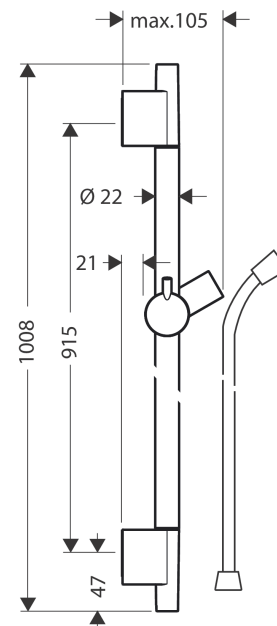

Unica

S Puro glijstang 90 cm met doucheslang

Oppervlakte finish: **mat zwart** Artikelnummer: **28631670**

Beschrijving

- bestaat uit: glijstang, doucheslang, schuifstuk
- draaikoppeling voorkomt dat de slang in de knoop raakt
- buislengte: 1008 mm
- douchestangdiameter: 22 mm
- profielbuis: rond
- metalen handdouchehouder
- handdouchehouder met vergrendelingsmechanisme
- schuifstuk traploos instelbaar
- wandhouders gemaakt van kunststof

Artikeldetails

Vrijblijvende advies
verkoopprijs excl. BTW 202,05 €

Vrijblijvende advies
verkoopprijs incl. BTW 244,48 €

Designprijzen

Productfoto

Maattekening

Unica**S Puro glijstang 90 cm met doucheslang**Oppervlakte finish: **mat zwart** Artikelnummer: **28631670****Inbouwvoorbeeld**

Unica
S Puro glijstang 90 cm met doucheslang
 Oppervlakte finish: **mat zwart** Artikelnummer: **28631670**

Explosietekening

Bouwjaar: >08/19

Unica**S Puro glijstang 90 cm met doucheslang**Oppervlakte finish: **mat zwart** Artikelnummer: **28631670****Reserveonderdelenlijst**

Bouwjaar: >08/19

Regel	Beschrijving	Artikelnummer	Prijs incl. BTW	VE
1	afdekkap	97709670	-	1
2	schuifstuk cpl.	97651670	-	1
3	opvulschijf 7 mm	97450670	-	1
4	wandsteun	96275000	-	1
5	bevestigingsmateriaal	96179000	-	1
6	doucheslang Isiflex'B 1,60 m	28276670	-	1